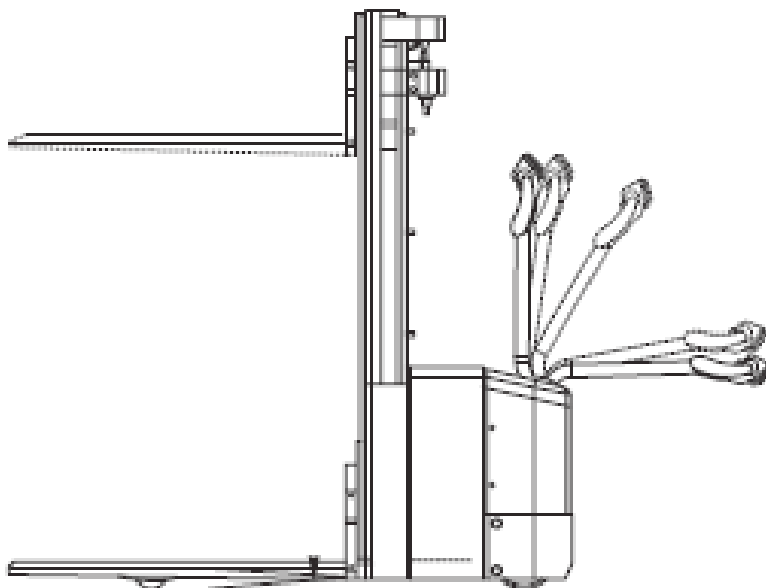

Deichselstapler, Still EXV14I

Tragkraft	1400 kg
Hubhöhe	4,40 m
Gabellänge	1,15 m
Freihub	1,61 m
Länge / Breite / Höhe	1,98 m / 0,80 m / 1,93 m
Antrieb	Batterie
Ladegerät	230V
Eigengewicht	1272 kg
Lastschwerpunkt	60 cm

Besonderheiten:

- Initialhub
- Ladegerät 230V